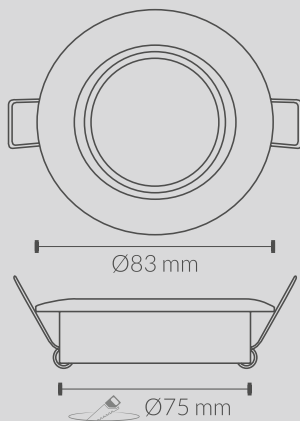

### ESPECIFICACIONES TÉCNICAS

Código	308NK
Modelo	Oscilante
Casquillo	GU10
Material	Aluminio
Acabado	Níquel
Dimensiones Exterior	Ø 83mm
Dimensiones Corte	Ø 75mm

\*Incluye PGU10